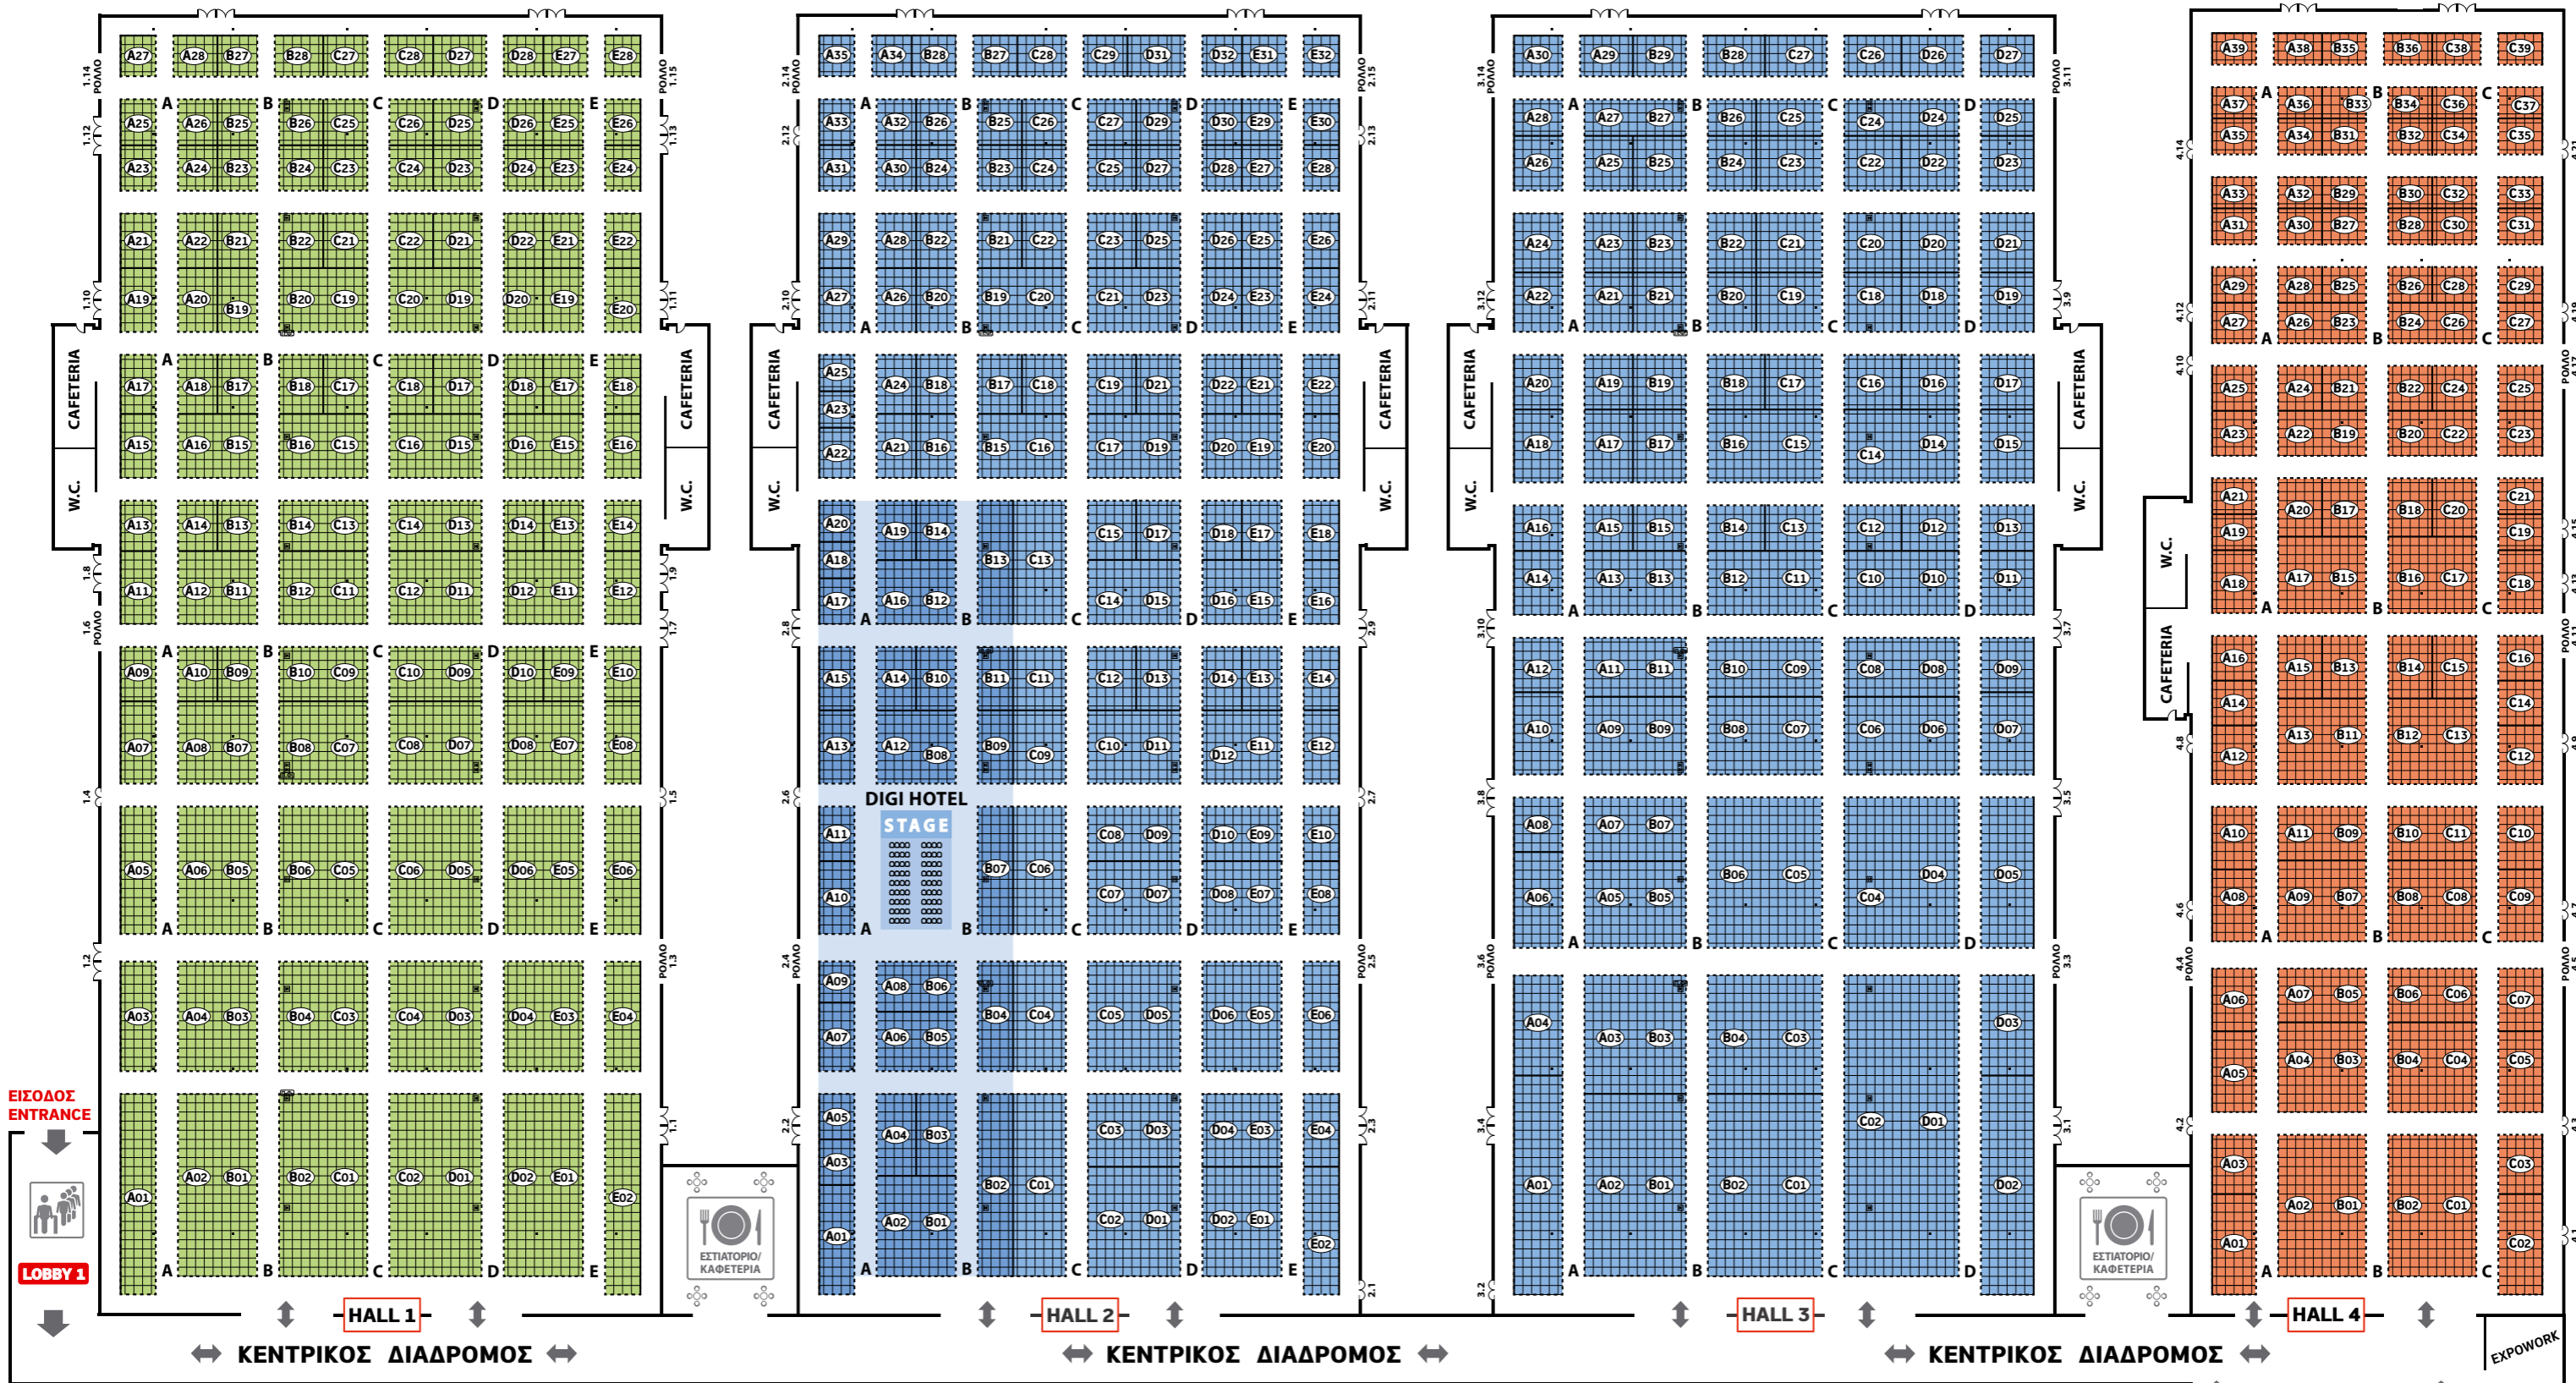

HALL 1

HALL 2

HALL 3

HALL 4

HALL 1 ΕΚΘΕΜΑΤΑ

1. **FOOD & BEVERAGES:** ΠΡΟΙΟΝΤΑ & Α΄ ΥΛΕΣ ΜΑΓΕΙΡΙΚΗΣ • ΖΩΜΟΙ • DRESSING • ΑΡΤΟΣΚΕΥΑΣΜΑΤΑ • ΔΗΜΗΤΡΙΑΚΑ • ΕΛΙΑΙ-ΛΙΠΗ • ΤΥΡΟΚΟΜΙΚΑ-ΓΑΛΑΚΤΟΚΟΜΙΚΑ • ΕΤΟΙΜΑ ΓΕΥΜΑΤΑ • ΚΑΦΕΔΕΣ • ΡΟΦΗΜΑΤΑ • ΤΣΑΪ • ΣΙΡΟΠΙΑ • ΧΥΜΟΙ • ΝΕΡΑ • ΘΑΛΑΣΣΙΝΑ • ΣΑΛΤΣΕΣ-ΣΟΥΠΕΣ • ΜΑΡΜΕΛΑΔΕΣ • ΜΠΑΧΑΡΙΚΑ • ΠΑΓΩΤΟ
2. **ΜΗΧΑΝΗΜΑΤΑ ΚΟΥΖΙΝΑΣ & ΕΠΙΤΡΑΠΕΖΙΟΣ ΕΞΟΠΛΙΣΜΟΣ:** ΕΞΟΠΛΙΣΜΟΣ ΚΟΥΖΙΝΑΣ • ΨΥΓΕΙΑ-ΚΑΤΑΨΥΚΤΕΣ • ΦΟΥΡΝΟΙ • ΒΙΤΡΙΝΕΣ ΚΑΤΑΣΤΗΜΑΤΩΝ • ΠΛΥΝΤΗΡΙΑ • ΜΗΧΑΝΕΣ ΚΑΦΕ • ΣΚΕΥΗ ΣΕΡΒΙΡΙΣΜΑΤΟΣ • ΕΙΔΗ CATERING • ΜΠΟΥΦΕ & SALAD BARS • ΥΛΙΚΑ ΣΥΣΚΕΥΑΣΙΑΣ • ΥΛΙΚΑ & ΜΗΧΑΝΗΜΑΤΑ ΚΑΘΑΡΙΣΜΟΥ

HALL 2 & 3 ΕΚΘΕΜΑΤΑ

1. **ΞΕΝΟΔΟΧΕΙΑΚΟΣ ΕΞΟΠΛΙΣΜΟΣ:** ΕΠΙΠΛΩΣΗ ΕΣΩΤΕΡΙΚΩΝ ΧΩΡΩΝ • ΚΑΘΙΣΤΙΚΑ ΕΣΩΤΕΡΙΚΩΝ & ΕΞΩΤΕΡΙΚΩΝ ΧΩΡΩΝ • ΛΕΥΚΑ ΕΙΔΗ • ΣΤΡΩΜΑΤΑ • ΚΟΥΡΤΙΝΕΣ • ΥΦΑΣΜΑΤΑ ΕΠΙΠΛΩΣΗΣ • ΧΑΛΙΑ • AMENITIES • ΦΩΤΙΣΜΟΣ • ΣΥΣΤΗΜΑΤΑ ΣΚΙΑΣΗΣ • ΟΡΓΑΝΑ ΓΥΜΝΑΣΤΗΡΙΩΝ • ΨΥΧΑΓΩΓΙΑ ΘΑΛΑΣΣΗΣ
2. **WEB MARKETING - DIGITAL TECHNOLOGY:** BOOKING ENGINES • HOTEL MARKETING & MANAGEMENT • SOCIAL MEDIA & APPS • WEB DEVELOPMENT & DESIGN • ΣΥΣΤΗΜΑΤΑ ΗΧΟΥ & ΕΙΚΟΝΑΣ • ΤΗΛΕΠΙΚΟΙΝΩΝΙΕΣ - ΤΗΛΕΦΩΝΙΚΑ ΚΕΝΤΡΑ • ΧΡΗΜΑΤΟΚΙΒΩΤΙΑ • ΗΛΕΚΤΡΟΝΙΚΕΣ ΚΛΕΙΔΑΡΙΕΣ • ΑΣΥΡΜΑΤΗ ΠΑΡΑΓΓΕΛΙΟΛΗΨΙΑ-POS

HALL 4 ΕΚΘΕΜΑΤΑ

1. **ΚΑΤΑΣΚΕΥΗ - ΔΙΑΚΟΣΜΗΣΗ - ΕΝΕΡΓΕΙΑ - ΑΥΤΟΜΑΤΙΣΜΟΙ:** ΑΡΧΙΤΕΚΤΟΝΙΚΕΣ & ΚΑΤΑΣΚΕΥΑΣΤΙΚΕΣ ΕΤΑΙΡΕΙΕΣ • ΔΟΜΙΚΑ ΥΛΙΚΑ • ΕΙΔΗ ΔΙΑΚΟΣΜΗΣΗΣ • ΑΙΘΡΙΑ & ΔΙΑΜΟΡΦΩΣΗ ΕΣΩΤΕΡΙΚΩΝ ΧΩΡΩΝ • ΔΑΠΕΔΑ • ΠΟΡΤΕΣ-ΚΟΥΦΩΜΑΤΑ • ΕΙΔΗ ΥΠΙΕΙΝΗΣ • ΕΙΔΗ ΜΠΑΝΙΟΥ • ΜΑΡΜΑΡΑ-ΓΡΑΝΙΤΕΣ • ΠΛΑΚΑΚΙΑ • ΧΡΩΜΑΤΑ - ΣΤΕΓΑΝΩΤΙΚΑ • ΠΙΣΙΝΕΣ • ΥΔΡΟΜΑΣΑΖ • SPA • ΗΛΕΚΤΡΟΛΟΓΙΚΟ ΥΛΙΚΟ • ΚΤΙΡΙΑΚΟΙ ΑΥΤΟΜΑΤΙΣΜΟΙ • ΣΥΣΤΗΜΑΤΑ ΕΞΟΙΚΟΝΟΜΗΣΗΣ ΕΝΕΡΓΕΙΑΣ • ΦΩΤΟΒΟΛΤΑΙΚΑ • ΚΛΙΜΑΤΙΣΜΟΣ-ΕΞΑΕΡΙΣΜΟΣ • ΨΥΞΗ-ΘΕΡΜΑΝΣΗ • ΗΧΟΜΟΝΩΣΗ • ΗΛΙΟΘΕΡΜΙΚΑ ΣΥΣΤΗΜΑΤΑ & ΑΝΤΛΙΕΣ • ΣΥΣΤΗΜΑΤΑ ΕΠΕΞΕΡΓΑΣΙΑΣ ΝΕΡΟΥ